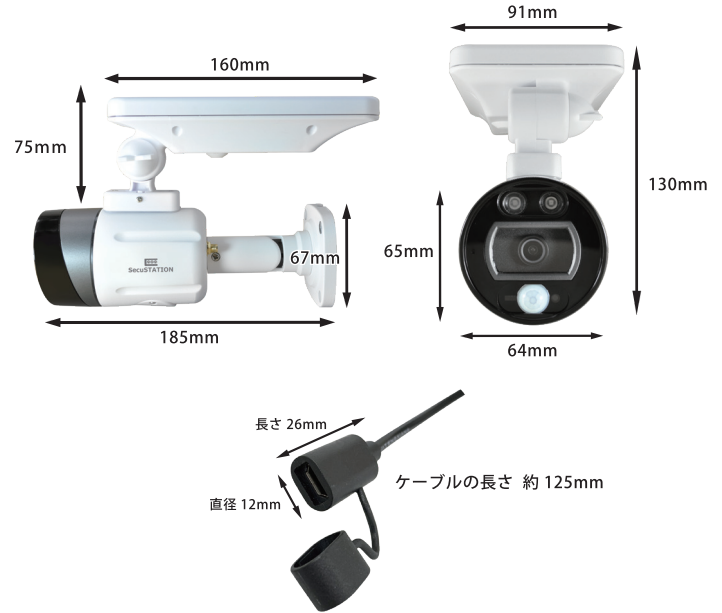

Wi-Fi 対応で遠隔地からでも監視可能なソーラー充電カメラ

ソーラーで充電可能な防犯カメラなので、電源を気にせず設置・監視が出来ます。さらに、Wi-Fi 対応のネットワークカメラなので遠隔地からでも監視が可能です。

SC-BTRZ821

243万画素

Full HD
1080

- ・ソーラーパネル搭載
- ・防水・防塵 (IP66)
- ・暗視対応
- ・Wi-Fi 対応 (※有線非対応機種)
- ・SDカード録画 (16GB ~ 128GB)
- ・録画装置接続可 (※要ルーター)
- ・常時 / 動体検知録画
- ・明暗補正機能
- ・動体検知時スマートフォンプッシュ通知
- ・プリレコード機能
- ・静止画撮影
- ・マイク / スピーカー内蔵
- ・遠隔監視用専用アプリ (iOS、Android)

マイク、スピーカー内蔵で 死角なしの運用可能。

スマートフォンからすぐに映像確認・拡大が可能。
さらにマイク内蔵で音声の録音、スピーカー機能を使用して不審者に呼びかけなどの警告が可能となっています。

初期設定 / サンプル映像

実際のクリアな映像をご確認いただけます。

製品紹介ページ

製品の詳細情報をご覧ください。

製品仕様

型式	SC-BTRZ821
画素数	243万画素
画角	視野角:110°
デイナイト機能	対応
最大解像度	1920x1080
ストレージ	micro SDカード：最大128GB
警報	動体検知
適応規格	IEEE802.11 b/g/n
アンテナ	5dbi 最大約100m ※環境により大きく変動します
動作環境	-20~70°
電池容量	6800mAh 約3-4ヶ月使用可(ご利用環境により大きく変動します)
ソーラーパネル出力	1.8W
供給電源	DC 5V
赤外線照射	最大10m
IP保護等級	IP66
寸法	210mm×65mm×135mm
重量	800g

※PC非対応モデルとなりますので、予めご了承ください。

関連アプリ

「Tosee plus」
スマートフォン
タブレット専用アプリ

付属品

1. カメラ本体
2. Wi-Fi アンテナ
3. ネジ・ビス
4. 設置位置決めシート
5. 取扱説明書
6. ケーブル(電源※type-c)