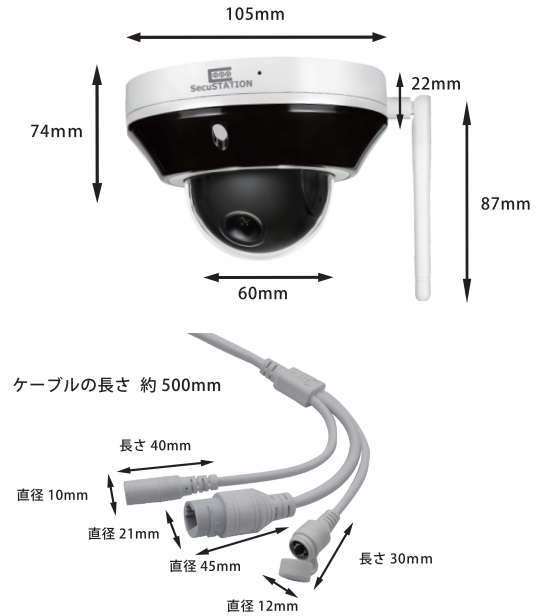

遠隔地からでもパンチルト可能で、PoE 給電にも対応したモデル

防水防塵機能 IP66 に対応した、屋外での利用が可能なドーム型モデル。

マイク / スピーカーを内蔵しているだけでなく、PoE 給電にも対応しているので配線が簡単です。

SC-BCEZ32A1

243万画素

Full HD
1080

- ・ PoE 給電対応
- ・ 首振り機能 (パン・チルト) 左右 355°、上下 90°
- ・ 防水・防塵 (IP66)
- ・ 暗視対応
- ・ Wi-Fi・有線 LAN 対応
- ・ SDカード録画 (16GB ~ 128GB)
- ・ オンビフ (ONVIF) 対応
- ・ 録画装置接続可 (※要ルーター)
- ・ 明暗補正機能
- ・ 動体検知
- ・ 動体検知時スマートフォンプッシュ通知
- ・ プリレコード機能
- ・ 静止画撮影
- ・ マイク / スピーカー内蔵
- ・ ブラウザで遠隔監視可能
- ・ 遠隔監視用専用アプリ (iOS、Android)

マイク、スピーカー内蔵で
死角なしの運用可能。

スマートフォンからすぐに映像確認・拡大が可能。

さらにマイク内蔵で音声の録音、スピーカー機能を使用して不審者に呼びかけなどの警告が可能となっています。

サンプル映像

実際のクリアな映像をご確認いただけます。

製品紹介ページ

製品の詳細情報をご覧ください。

製品仕様

型式	SC-CE32A
画素数	243万画素
パンチルト	対応
PT稼働角度	パン：355° チルト：90°
マイク/スピーカー	内蔵
デイナイト機能	対応
DNR	3D DNR
映像圧縮	H.264
最大解像度	1920×1080
ストレージ	micro SDカード：最大128GB
警報	動体検知
ONVIF	対応
供給電源	DC 12V
防塵/防水	IP66
対応スマートフォン/ タブレット/パソコン	iPhone(iOS12以降)/Android(7.0以降)/Windows7 以降(Surfaceを除く)/macOS