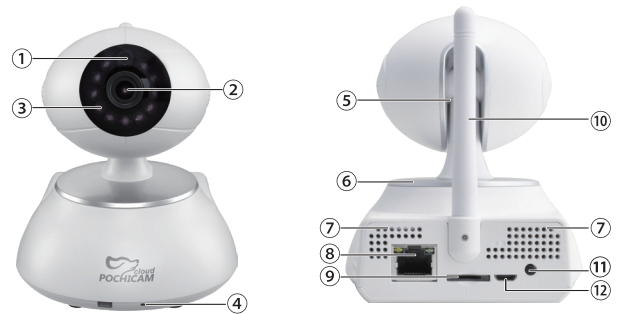

クラウドサーバーへ録画データを保存する機能を追加したクラウドポチカメ

見守り・室内防犯カメラとして人気のポチカメにクラウドモデルが登場
電子ズーム・スピーカー対応・音声ガイダンスなど、これまでのカメラにはない機能が多数搭載
新機能プリセット機能により、あらかじめ設定した位置にボタン一つで見たい場所にカメラを方向転換させることが可能

SC-BEX-CL92

243万画素

Full HD
1080

- ・クラウド録画（※別途クラウドサービスの契約が必要です）
- ・デジタルズーム機能
- ・首振り機能（パン・チルト）左右 355°、上下 120°
- ・Wi-Fi/有線 LAN 対応
- ・暗視対応
- ・マイク内蔵
- ・音声双方向
- ・プリセット機能
- ・プリレコード機能
- ・SDカード録画（16GB～128GB）
- ・動体検知
- ・メール通知機能
- ・録画装置接続可（※別途ルーターが必要です）
- ・複数管理
- ・ブラウザ対応
- ・遠隔監視用専用ソフト (Windows)
- ・遠隔監視用専用アプリ (iOS, Android)

アプリ上での ズーム機能を搭載。

パン・チルト機能で広範囲の監視が可能に。
スマートフォンからすぐに映像確認・拡大が可能です。
さらにクラウド録画だからこそできる、リアルタイムでの防犯対策。

サンプル映像

実際のクリアな映像をご確認いただけます。

製品紹介ページ

製品の詳細情報をご覧ください。

製品仕様

カメラ部	映像素子	243万画素
	レンズ	3.6mm@F1.4 昼用/夜用
	撮影距離	20cm ~
	赤外線LED	常時ON/常時OFF/自動 ※自動モードでも夜間は常時点灯します。
	最低被写体照度	赤外線LEDオフ時: 1.5 Lux 赤外線LEDオン時: 0 Lux
映像	解像度	1920 × 1080 / 1280 × 720
	フレームレート	15FPS
	映像圧縮方式(動画)	H.264
	画像圧縮方式(静止画)	JPEG
	音声圧縮方式	G.711
	反転機能	180° 回転反転
	録画方式	連続録画、警報録画
音声	マイク	内蔵
	スピーカー	内蔵
警報	通知機能	専用アプリにて警報通知、動画保存が可能(PCでのみEメールへの通知設定が可能)
	Wi-Fi無線LAN	Wi-Fi IEEE802.11b/g/n
ネットワーク	セキュリティ	WEP(64bit/128bit) WPA(2)-PSK(WPA personal)(TKIP/AES)
	有線LAN	LAN端子(10/100Mbps RJ-45)カテゴリ5e以上 自動(DHCPサーバによる割当て)
	対応端末	iPhone(iOS7.0以降)/Android(4.3以降)/Windows Vista以降/macOS
その他	対応ブラウザ	Internet Explorer/Microsoft Edge/Google Chrome/Firefox/Opera
	重量	約310g(本体のみ)
	動作時環境	温度-10~50℃ 湿度95%(結露なきこと)
	電源	DC 5V/2A(付属ACアダプタより給電)
	取得承認規格	CE、FCC、TELEC、VCCI(Class B)、PSE(付属ACアダプタ)
	対応容量	16、32、64、128GB ※64、128GBは御使用前にFAT32形式へフォーマットして頂く必要があります。
microSDカード	対応ファイルシステム	FAT32

- ① 明暗センサー
- ② レンズ
- ③ 赤外線LEDランプ
- ④ マイク

- ⑤ 可動部(上下首振り)
- ⑥ 左右回転部(銀色部)
- ⑦ スピーカー
- ⑧ LANポート
- ⑨ microSD カードスロット
- ⑩ アンテナ
- ⑪ リセットボタン
- ⑫ 電源コネクタ

関連ソフト・アプリ

「SC-Cloud」
スマートフォン
タブレット専用アプリ

付属品

1. AC アダプタ (1m)
2. LAN ケーブル (1m)
3. ネジ
4. 専用箱
5. ID カード (保証書)
6. 取扱説明書
7. カメラ本体
8. 台座板